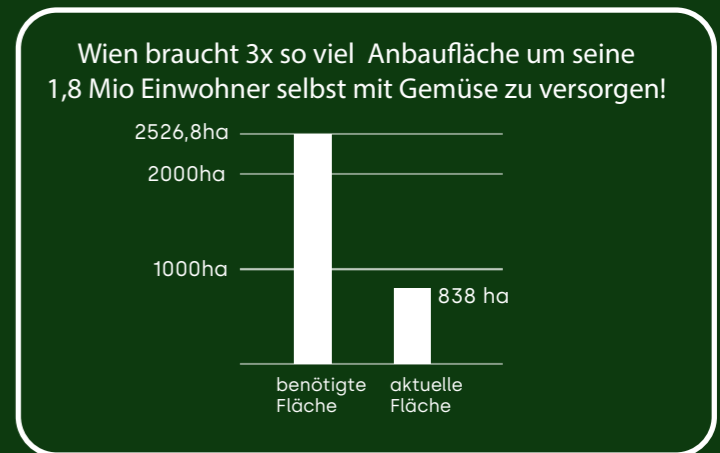

Urbane Landwirtschaft in Wien

Grünflächen Nutzung in Wien (in ha)

landwirtschaftliche Nutzung in Wien (in%)

Anteile Wiens an Österreich (in%)

von der gesamten Anbaufläche/Ernte/Fläche

landwirtschaftliche Nutzung in Wien / Bezirk (in%)

Urban Gardening in Wien / Bezirk (in%)

Die Wege der Tomaten

Gemüseproduktion Wiens nach Produktgruppen (in%)

Obstproduktion Wiens nach Produktgruppen (in%)

Anteile Wiens an Österreich (in%)

von der gesamten Ernte