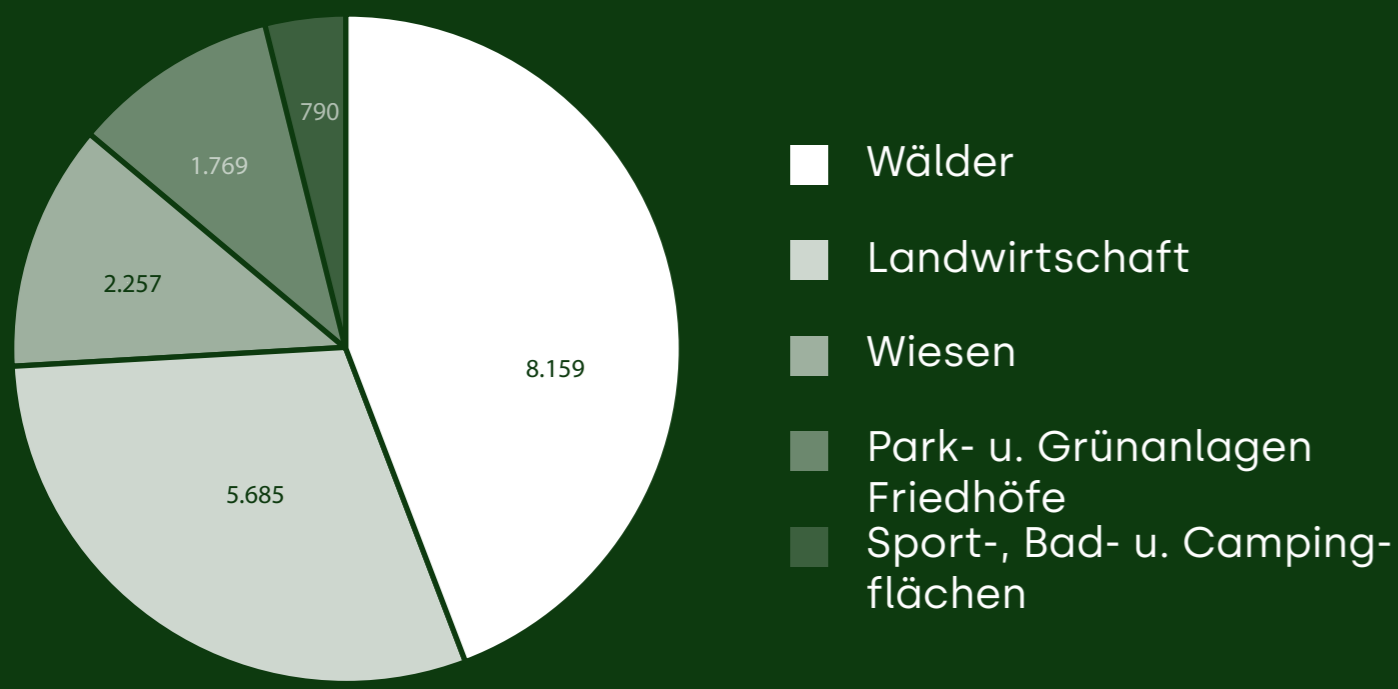

Urbane Landwirtschaft in Wien

Grünflächen Nutzung in Wien (in ha)

landwirtschaftliche Nutzung in Wien (in%)

Anteile Wiens an Österreich (in%)

von der gesamten Anbaufläche/Ernte/Fläche

landwirtschaftliche Nutzung in Wien / Bezirk (in%)

Urban Gardening in Wien / Bezirk (in%)

Die Wege der Tomaten

Gemüseproduktion Wiens nach Produktgruppen (in%)

Obstproduktion Wiens nach Produktgruppen (in%)

Anteile Wiens an Österreich (in%)

von der gesamten Ernte