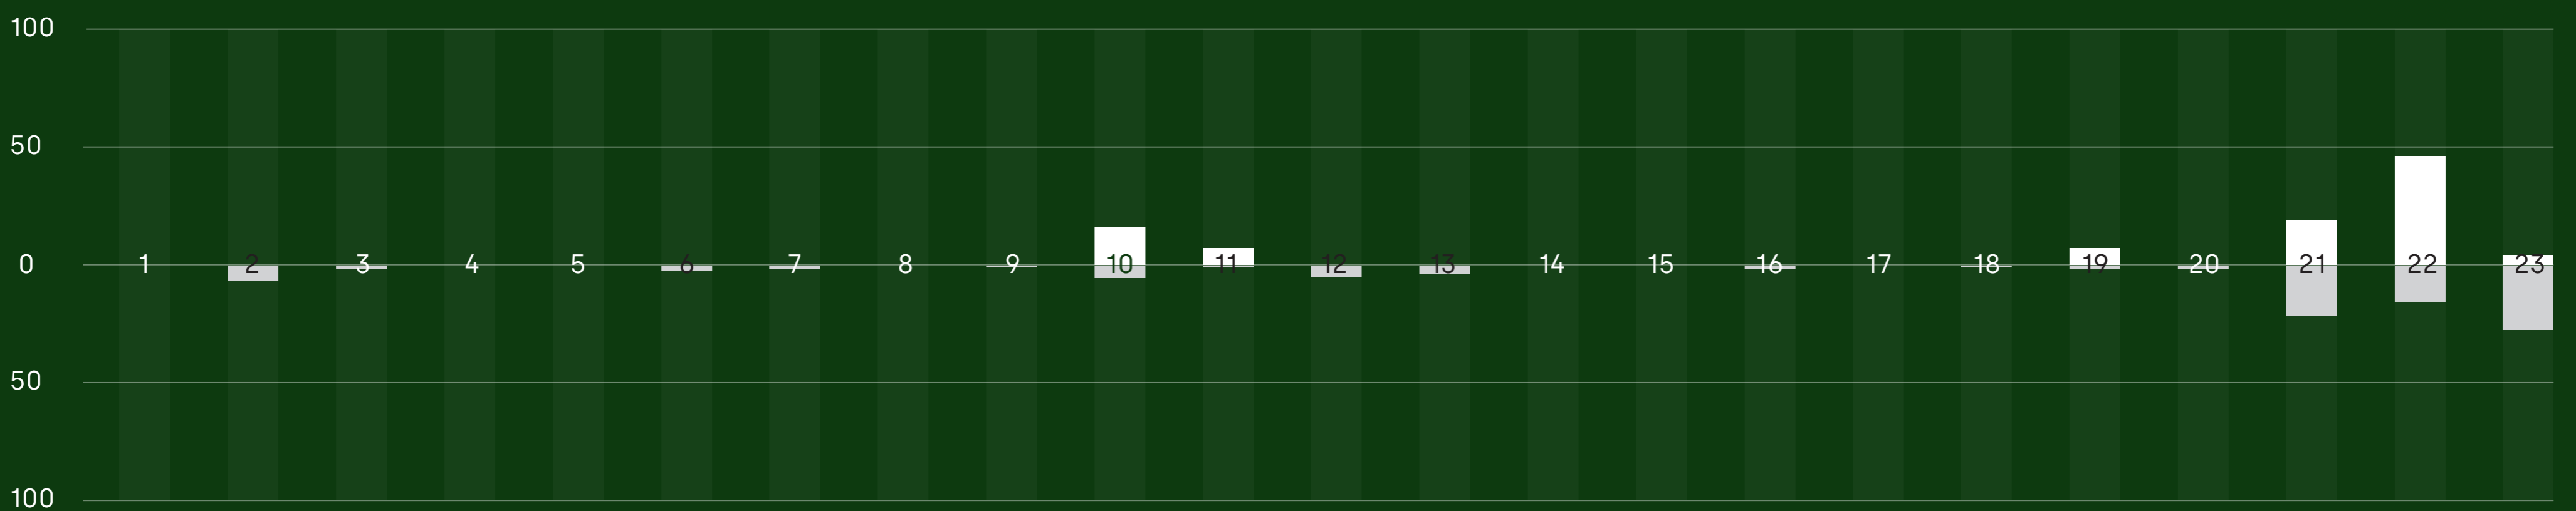

Urbane Landwirtschaft in Wien

Grünflächen Nutzung in Wien (in ha)

landwirtschaftliche Nutzung in Wien (in%)

Anteile Wiens an Österreich (in%)

von der gesamten Anbaufläche/Ernte/Fläche

landwirtschaftliche Nutzung in Wien / Bezirk (in%)

Urban Gardening in Wien / Bezirk (in%)

Die Wege der Tomaten

Gemüseproduktion Wiens nach Produktgruppen (in%)

Obstproduktion Wiens nach Produktgruppen (in%)

Anteile Wiens an Österreich (in%)

von der gesamten Ernte