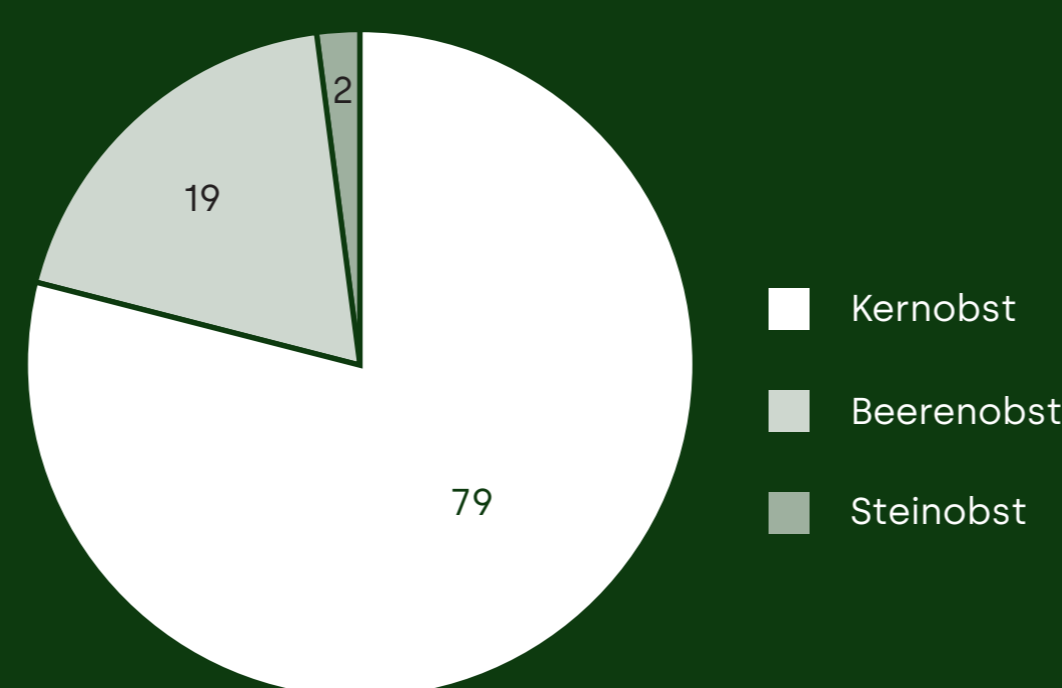

Urbane Landwirtschaft in Wien

Grünflächen Nutzung in Wien (in ha)

landwirtschaftliche Nutzung in Wien (in%)

Anteile Wiens an Österreich (in%)

von der gesamten Anbaufläche/Ernte/Fläche

landwirtschaftliche Nutzung in Wien / Bezirk (in%)

Urban Gardening in Wien / Bezirk (in%)

Die Wege der Tomaten

Gemüseproduktion Wiens nach Produktgruppen (in%)

Obstproduktion Wiens nach Produktgruppen (in%)

Anteile Wiens an Österreich (in%)

von der gesamten Ernte