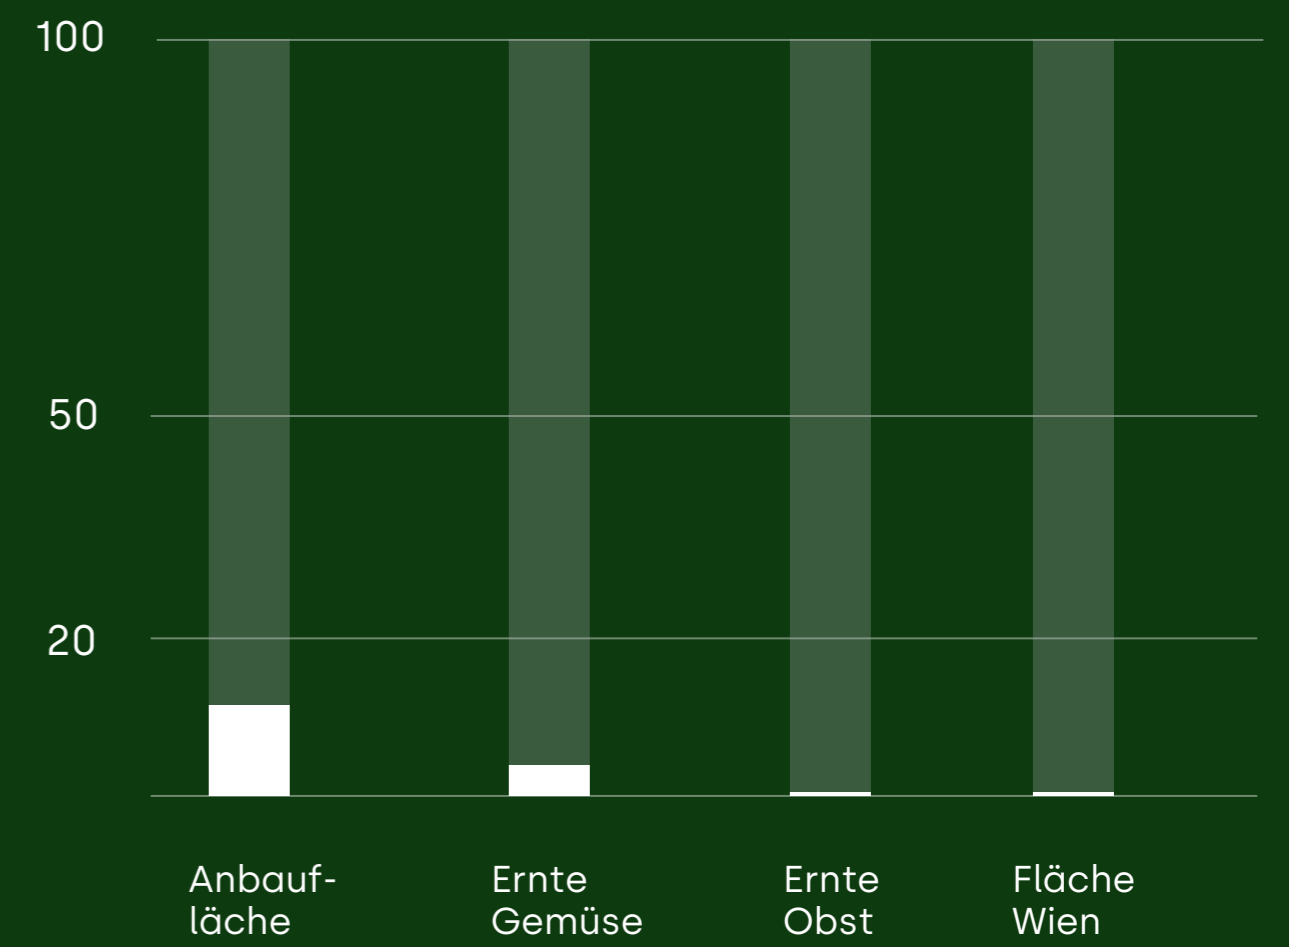

Urbane Landwirtschaft in Wien

Grünflächen Nutzung in Wien (in ha)

landwirtschaftliche Nutzung in Wien (in%)

Anteile Wiens an Österreich (in%)

von der gesamten Anbaufläche/Ernte/Fläche

landwirtschaftliche Nutzung in Wien / Bezirk (in%)

Urban Gardening in Wien / Bezirk (in%)

Die Wege der Tomaten

Gemüseproduktion Wiens nach Produktgruppen (in%)

Obstproduktion Wiens nach Produktgruppen (in%)

Anteile Wiens an Österreich (in%)

von der gesamten Ernte