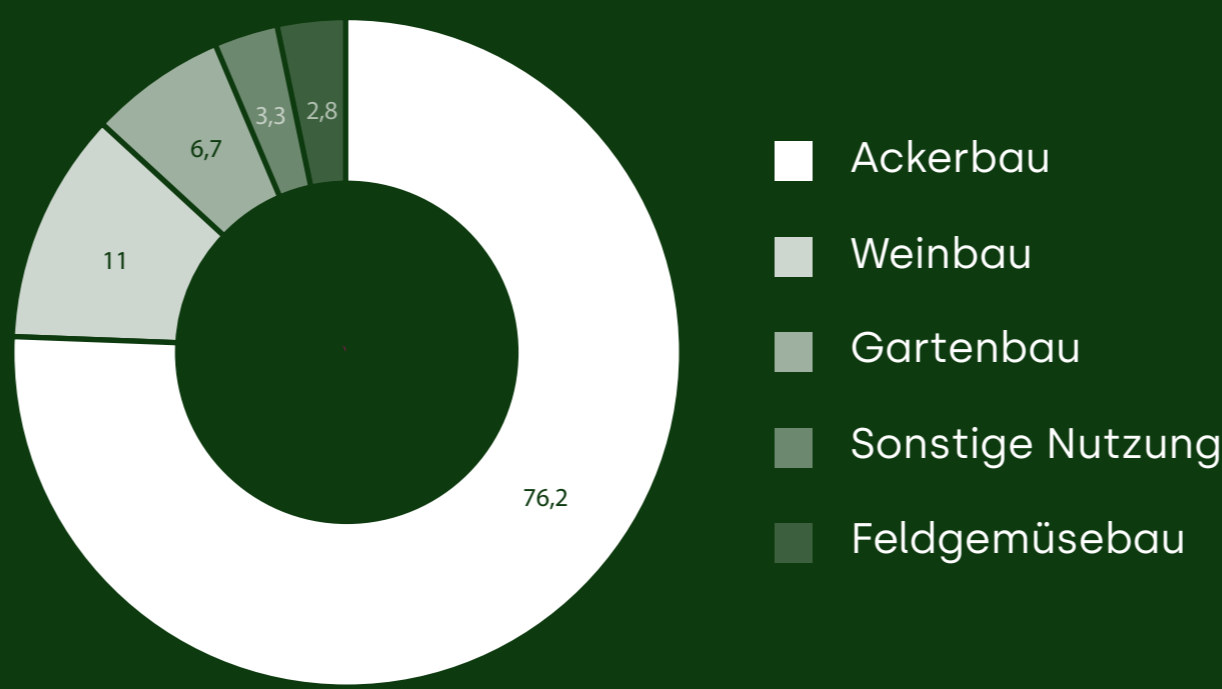

Urbane Landwirtschaft in Wien

Grünflächen Nutzung in Wien (in ha)

landwirtschaftliche Nutzung in Wien (in%)

Anteile Wiens an Österreich (in%)

von der gesamten Anbaufläche/Ernte/Fläche

landwirtschaftliche Nutzung in Wien / Bezirk (in%)

Urban Gardening in Wien / Bezirk (in%)

Die Wege der Tomaten

Gemüseproduktion Wiens nach Produktgruppen (in%)

Obstproduktion Wiens nach Produktgruppen (in%)

Anteile Wiens an Österreich (in%)

von der gesamten Ernte