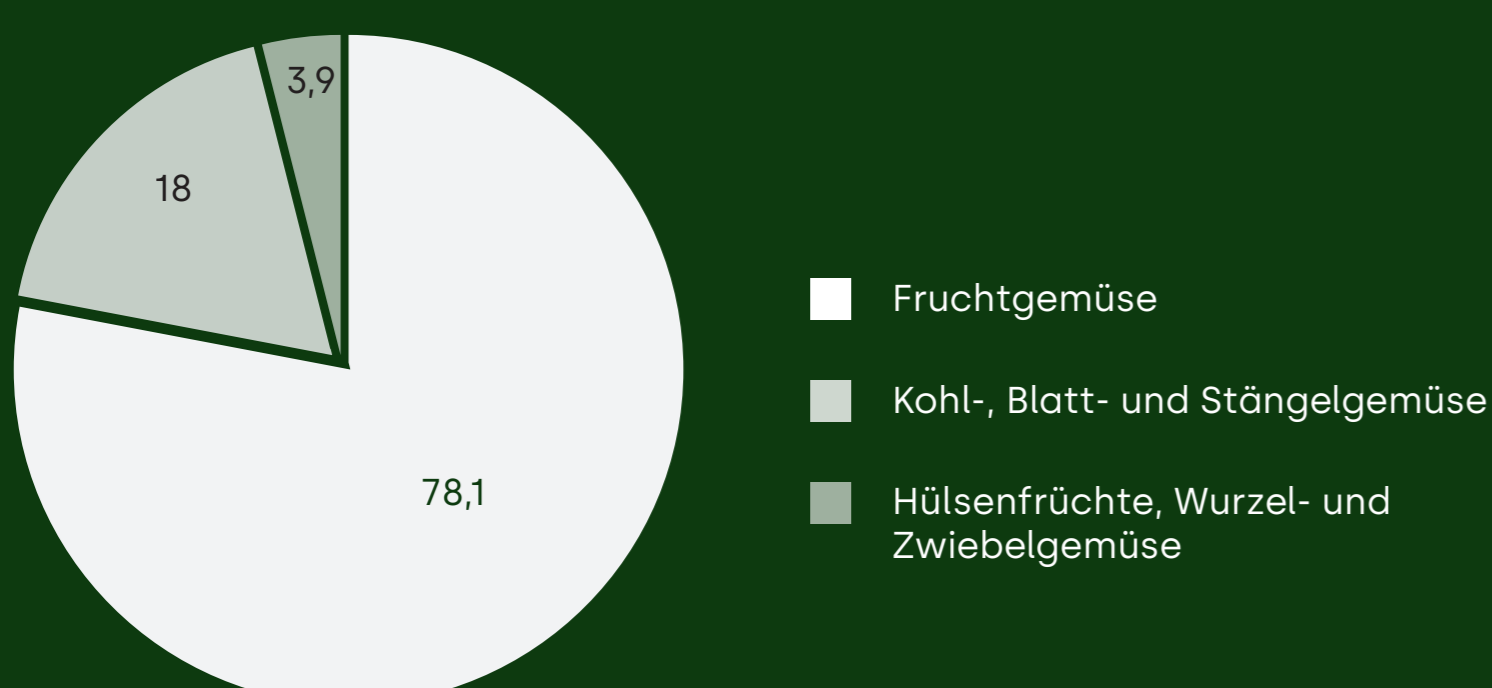

Urbane Landwirtschaft in Wien

Grünflächen Nutzung in Wien (in ha)

landwirtschaftliche Nutzung in Wien (in%)

Anteile Wiens an Österreich (in%)

von der gesamten Anbaufläche/Ernte/Fläche

landwirtschaftliche Nutzung in Wien / Bezirk (in%)

Urban Gardening in Wien / Bezirk (in%)

Die Wege der Tomaten

Gemüseproduktion Wiens nach Produktgruppen (in%)

Obstproduktion Wiens nach Produktgruppen (in%)

Anteile Wiens an Österreich (in%)

von der gesamten Ernte