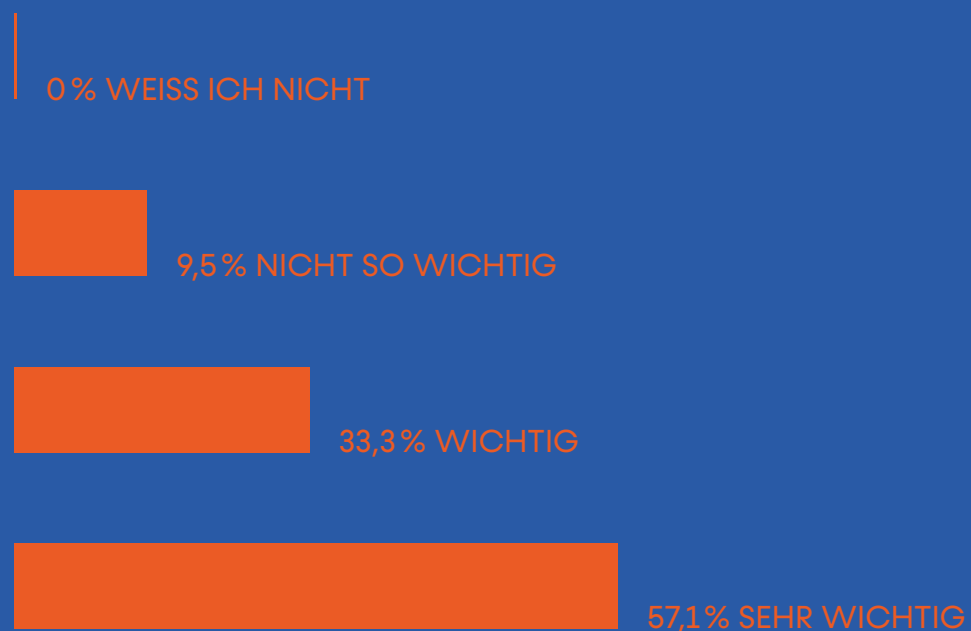

Wie wichtig finden Sie es, dass historische Ereignisse im öffentlichen Raum sichtbar gemacht werden?